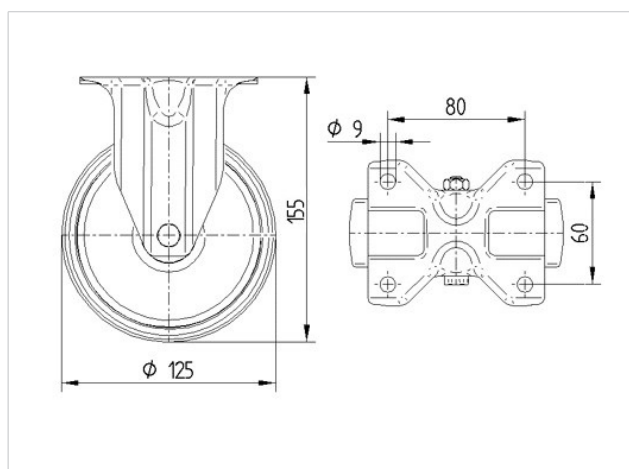

8478UFX125P62

EAN 4031582313352

Fast hjul, Gaffel af rustfrit stål, hjul boltet i gaffel, Hjulfælg: Polyamid, Hjulbane: Elastisk gummi, afsmitningsfri, små trådfang, DIN-kugleleje med gummitætning, Pladebefæstigelse

Tekniske data

Hjul-Ø	125 mm
Hjulbanebredde	40 mm
Plademål	105 x 85 mm
Hulafstand	80 x 60 mm
Pladehul-Ø	9 mm
Byggehøjde	155 mm
Temperaturinterval	- 20 / + 80 °C
Afprøvet efter norm	EN 12532
Egenvægt	0.889 kg
Belastning (dynamisk)	250 kg
Belastning (statisk)	500 kg
Hjulbane hårdhed	A 64 Shore

Rulle modstand	+	+	+	+	+
Kørselsstøj	+	+	+	+	+
Slid	+	+	+	+	+
Rustbeskyttelse	+	+	+	+	+

8478UFX125P62

EAN 4031582313352