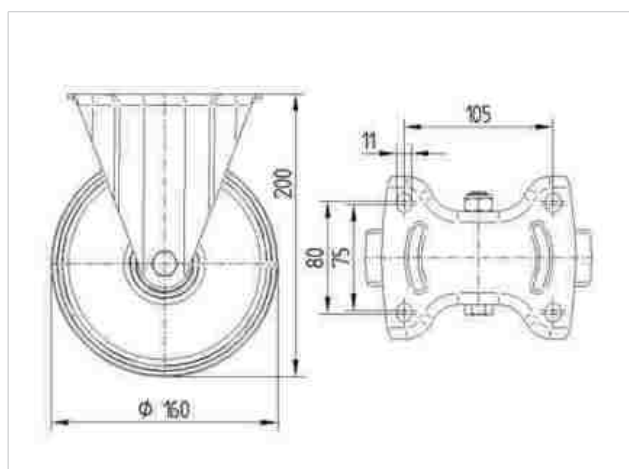

8478UFX160P63

EAN 4031582313369

Faste hjul, Gaffel af rustfrit stål, hjul boltet i gaffel, Pladebefæstigelse.

Hjulfælg: Polyamid, Hjulbane: Elastisk gummi, afsmitningsfri, små trådfang, DIN-kugleleje med gummitætning

Tekniske data

Hjul-Ø	160 mm
Bredde af hjulbane	46 mm
Plademål	137 x 115 mm
Hulafstand	105 x 80/75 mm
Pladehul-Ø	11 mm
Byggehøjde	200 mm
Temperaturinterval	- 20 / + 80 °C
Standard	EN 12532
Vægt	1.846 kg
Hjulbane hårdhed	Shore A 64
Belastning (dynamisk)	300 kg
Belastning (statisk)	600 kg

Rulle modstand	+	+	+	+	+
Kørselsstøj	+	+	+	+	+
Slid	+	+	+	+	+
Rustbeskyttelse	+	+	+	+	+