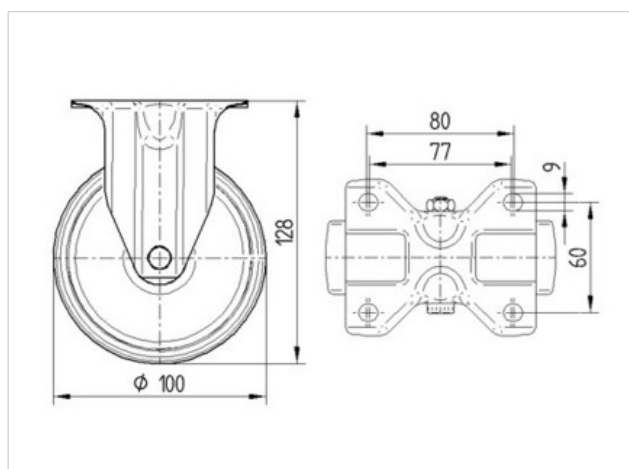

8478UFX100P62

EAN 4031582339390

Faste hjul, Gaffel af rustfrit stål, hjul boltet i gaffel, Pladebefæstigelse.

Hjulfælg: Polyamid, Hjulbane: Elastisk gummi, afsmitningsfri, små trådfang, DIN-kugleleje med gummitætning

Tekniske data

Hjul-Ø	100 mm
Bredde af hjulbane	34 mm
Plademål	100 x 85 mm
Hulafstand	80/77 x 60 mm
Pladehul-Ø	9 mm
Byggehøjde	128 mm
Temperaturinterval	- 20 / + 80 °C
Standard	EN 12532
Vægt	0.595 kg
Hjulbane hårdhed	Shore A 64
Belastning (dynamisk)	160 kg
Belastning (statisk)	320 kg

Rulle modstand	+	+	+	+	+
Kørselsstøj	+	+	+	+	+
Slid	+	+	+	+	+
Rustbeskyttelse	+	+	+	+	+