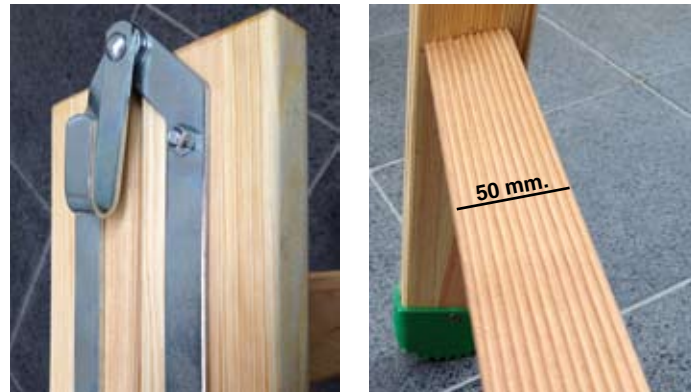

Wienerstiger i træ - Proff Trestleladder in wood

Fremstillet med massiv vange. 50 mm. ergo trin med skridsikker overfladebehandling. Oliebehandlet. Inkl. skridsikre stigesko. Godkendt: EN131. Max. belastning: 150 kg.

GB Massive wood. 50 mm. rungs with anti-slip treatment. Oiltreatment. Including rubber endings. Max. load: 150 kg. Approval: EN131

SS2091
INSTA
605:1993

EN131

Varenr. / Item no.	LDA4	LDA5	LDA6	LDA7	LDA8	LDA10
Antal trin / no. of rungs	2 x 4	2 x 5	2 x 6	2 x 7	2 x 8	2 x 10
Højde / height, m.	1,14	1,40	1,65	1,90	2,18	2,69
Vægt / weight, kg.	7,0	9,0	10,0	12,5	14,5	17,0
DKK	599,-	699,-	799,-	899,-	999,-	1.199,-
EUR	81,-	94,-	107,-	121,-	134,-	162,-

Værktøjsholder
GB Toolbag
DKK 190,- EUR 26,-

Wienerstiger i træ - Super Proff
Trestleladder in wood

Wienerstige med lamineret vange. 50 mm. ergo trin med skridsikker overfladebehandling. Oliebehandlet. Inkl. skridsikre stigesko. Godkendt: EN131. Max. belastning: 150 kg.

GB Laminated wood. 50 mm. rungs with anti-slip treatment. Oiltreatment. Including rubber endings. Max. load: 150 kg. Approval: EN131

EN131

SS2091
INSTA
605:1993

Varenr. / Item no.	LMA4	LMA5	LMA6	LMA7
Antal trin / no. of rungs	2 x 4	2 x 5	2 x 6	2 x 7
Højde / height, m.	1,14	1,40	1,65	1,90
Vægt / weight, kg.	7,0	9,0	10,0	12,5
DKK	699,-	799,-	899,-	999,-
EUR	94,-	107,-	121,-	143,-