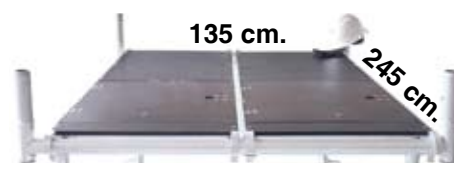

Udbygninger og tilbehør - Extensions and accessories

Varenr. / Item no.	Betegnelse / Description	Komponenter / Parts	Beskrivelse / Description	DKK	EUR
1352450	½ meter overbygning ½ meter extension	2 stk. SF135050 2 stk. DB245	Ramme 135 x 50 cm. + diagonalstiver med Alulock System Frame 135 x 50 cm. + diagonal braces with Alulock System	2.090,-	281,-
1352451	1 meter overbygning 1 meter extension	2 stk. SF135100 2 stk. DB245	Ramme 135 x 100 cm. + diagonalstiver med Alulock System Frame 135 x 100 cm. + diagonal braces with Alulock System	2.690,-	362,-
1352452	2 meter overbygning 2 meter extension	2 stk. SF135200 2 stk. DB245	Ramme 135 x 200 cm. + diagonalstiver med Alulock System Frame 135 x 200 cm. + diagonal braces with Alulock System	3.290,-	442,-
135245H	Komplet gelændermodul Guardrail all sides	2 stk. H135 2 stk. H245	Gelænder kortside: 135 cm. + gelænder langside: 245 cm. Guardrail short side: 135 cm. + guardrail long side: 245 cm.	3.090,-	415,-
H245S	Gelænder langside Guardrail long side	2 stk. H245	Gelænder langside: 245 cm. Guardrail long side: 245 cm.	2.290,-	308,-
135245F	Komplet fodlistesæt Toeboard all sides	2 stk. TB135 2 stk. TB245 4 stk. TBC	Fodliste kortside: 135 cm. + fodliste langside: 245 cm. Toeboard short side: 135 cm. + long side: 245 cm. Inkl. plastikhjørner / incl. plastic corners	690,-	93,-
P245	Platform uden lem Platform without door	1 stk. P245	Platform i træ, længde: 245 cm. Platform in plywood with anti-slip surface, length: 245 cm.	1.390,-	187,-
PD245	Platform med lem Platform with trapdoor	1 stk. PD245	Platform i træ, længde: 245 cm. Platform in plywood with anti-slip surface, length: 245 cm.	1.490,-	200,-
S245S	Trappe inkl. gelænder Stair including guardrailling	1 stk. S245S	Trappe med 80 mm. trin. 50 grader Stair with 80 mm. rungs. Inclination: 50 degrees	3.790,-	509,-
OUT4	Støtteben Stabilizers	4 stk. OUT	3 punkt stabilisator Triangular stabilizers	2.990,-	402,-
W2004	Hjul Ø200 mm. Wheel Ø200 mm.	4 stk. W200	Juster- og låsebart hjul Ø200 mm. Adjustable and lockable wheel Ø200 mm.	3.690,-	496,-
AF4	Fodplade Adjustable baseplate	4 stk. AF	Justerbar spindel Ø100 mm. Adjustable baseplate Ø100 mm.	1.390,-	189,-