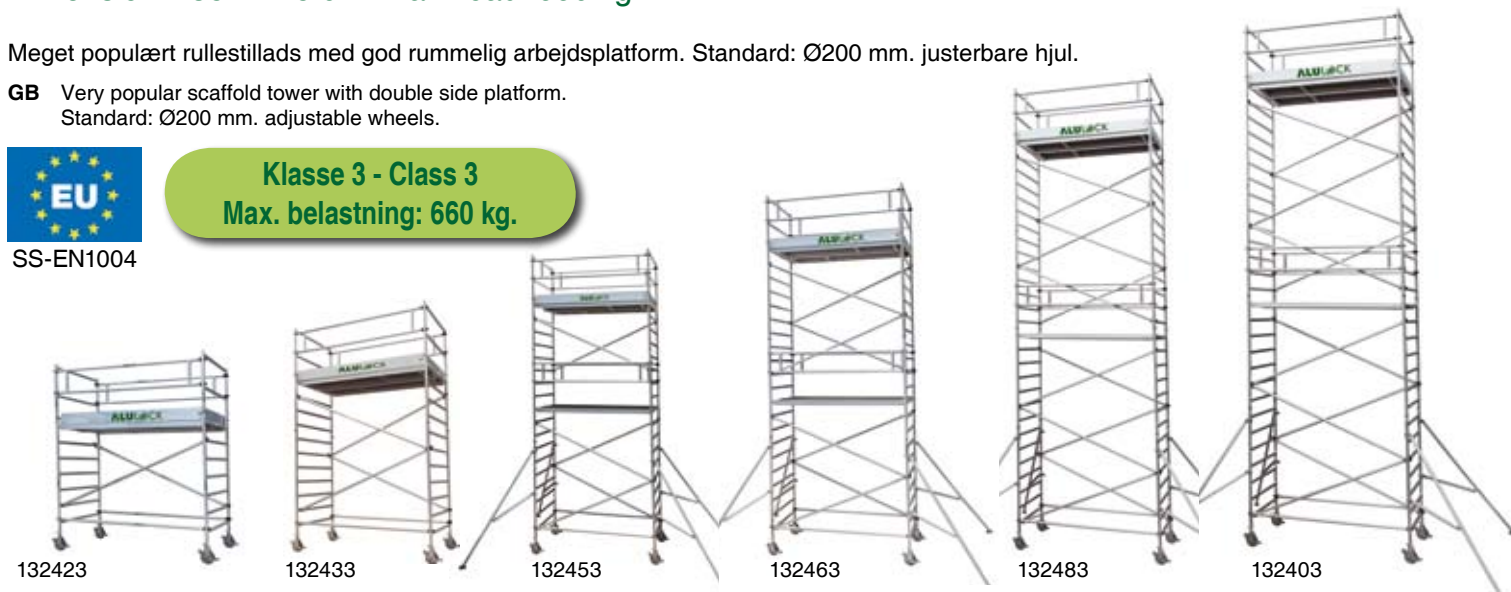

Rullestilladser - Mobile Scaffold tower

Dimension: 135 x 245 cm. Max. load: 660 kg.

Meget populært rullestillads med god rummelig arbejdsplatform. Standard: Ø200 mm. justerbare hjul.

GB Very popular scaffold tower with double side platform.
Standard: Ø200 mm. adjustable wheels.

Klasse 3 - Class 3
Max. belastning: 660 kg.

SS-EN1004

Varenr. / Item no.	132423	132433	132443	132453	132463	132483	132403
Max. arbejdshøjde / working height, m.	4,25	5,37	6,21	7,33	8,17	10,13	12,09
Max. platform / højde / height, m.	2,25	3,37	4,21	5,33	6,17	8,13	10,09
Platforme uden lem / platforms without door	1	1	1	2	2	2	3
Platforme med lem / platforms with trapdoor	1	1	1	2	2	2	3
4 stk. støtteben / 4 pcs. stabilizers			inkl.	inkl.	inkl.	inkl.	inkl.
DKK	10.690,-	12.290,-	15.990,-	19.990,-	21.990,-	24.990,-	29.990,-
EUR	1.437,-	1.652,-	2.149,-	2.687,-	2.956,-	3.359,-	4.031,-