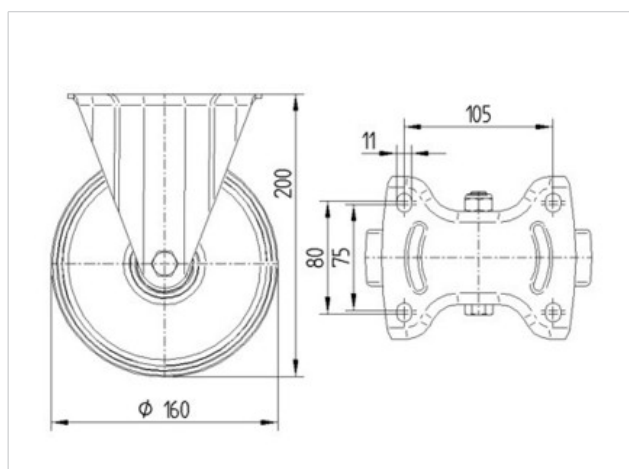

8478UOO160P63

EAN 4031582313413

Faste hjul, Gaffel af rustfrit stål, hjul boltet i gaffel, Pladebefæstigelse.

Hjulfælg: Polyamid, Glideleje

Tekniske data

Hjul-Ø	160 mm
Hjulbanebredde	40 mm
Plademål	137 x 115 mm
Hulafstand	105 x 80/75 mm
Pladehul-Ø	11 mm
Byggehøjde	200 mm
Temperaturinterval	- 40 / + 80 °C
Afprøvet efter norm	EN 12532
Egenvægt	1.428 kg
Hjulbane hårdhed	D 75 Shore
Belastning (dynamisk)	500 kg
Belastning (statisk)	1000 kg

Rulle modstand	+	+	+	+	+
Kørselsstøj	+	+	+	+	+
Slid	+	+	+	+	+
Rustbeskyttelse	+	+	+	+	+

8478UOO160P63

EAN 4031582313413