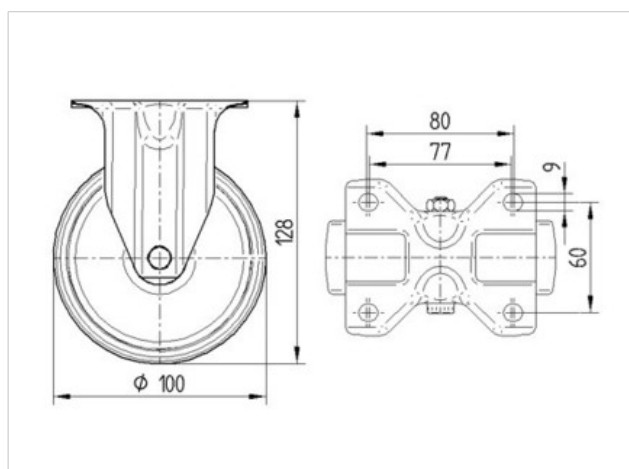

8478UOO100P62

EAN 4031582313390

Faste hjul, Gaffel af rustfrit stål, hjul boltet i gaffel, Pladebefæstigelse.

Hjulfælg: Polyamid, Glideleje

Tekniske data

Hjul-Ø	100 mm
Hjulbanebredde	36 mm
Plademål	100 x 85 mm
Hulafstand	80/77 x 60 mm
Pladehul-Ø	9 mm
Byggehøjde	128 mm
Temperaturinterval	- 40 / + 80 °C
Afprøvet efter norm	EN 12532
Egenvægt	0.445 kg
Hjulbane hårdhed	D 75 Shore
Belastning (dynamisk)	200 kg
Belastning (statisk)	400 kg

Rulle modstand	+	+	+	+	+
Kørselsstøj	+	+	+	+	+
Slid	+	+	+	+	+
Rustbeskyttelse	+	+	+	+	+