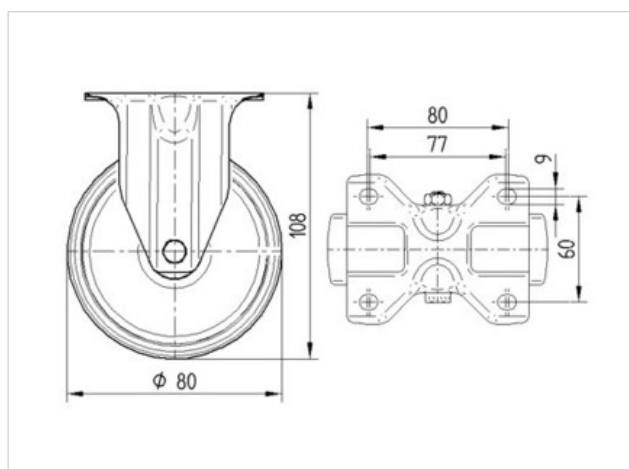

8478UOO080P62

EAN 4031582313383

Faste hjul, Gaffel af rustfrit stål, hjul boltet i gaffel, Pladebefæstigelse.

Hjulfælg: Polyamid, Glideleje

Tekniske data

Hjul-Ø	80 mm
Hjulbanebredde	34 mm
Plademål	100 x 85 mm
Hulafstand	80/77 x 60 mm
Pladehul-Ø	9 mm
Byggehøjde	108 mm
Temperaturinterval	- 40 / + 80 °C
Afprøvet efter norm	EN 12532
Egenvægt	0.376 kg
Hjulbane hårdhed	D 75 Shore
Belastning (dynamisk)	200 kg
Belastning (statisk)	400 kg

Rulle modstand	+	+	+	+	+
Kørselsstøj	+	+	+	+	+
Slid	+	+	+	+	+
Rustbeskyttelse	+	+	+	+	+