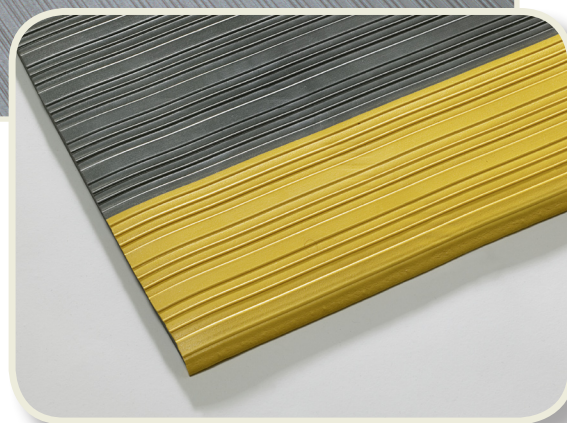

# Senso Ribb

ARBETSPLOTTSMATTA

Tjocklek 9 mm

Senso Ribb är en bra matta för arbetsplatsen oavsett om man arbetar statiskt eller rör på sig. Den ger även bra halkskydd tack vare den ribbade ytan.

Mattan är anpassad till torra arbetsplatser inomhus som t.ex. monterings- och packstationer.

Mattan levereras på rulle eller metervara. Den finns i 3 olika bredder.

Den 90 cm breda mattan finns även med gul kant.

För inomhusbruk

För torra miljöer

Art. nummer	Produkt	Mått (m)	Färg
4081110	Senso Ribb	0,6x18,3	Grå
4081210	Senso Ribb	0,9x18,3	Grå
4081310	Senso Ribb	1,2x18,3	Grå
4081211	Senso Ribb	0,9x18,3	Grå/Gul