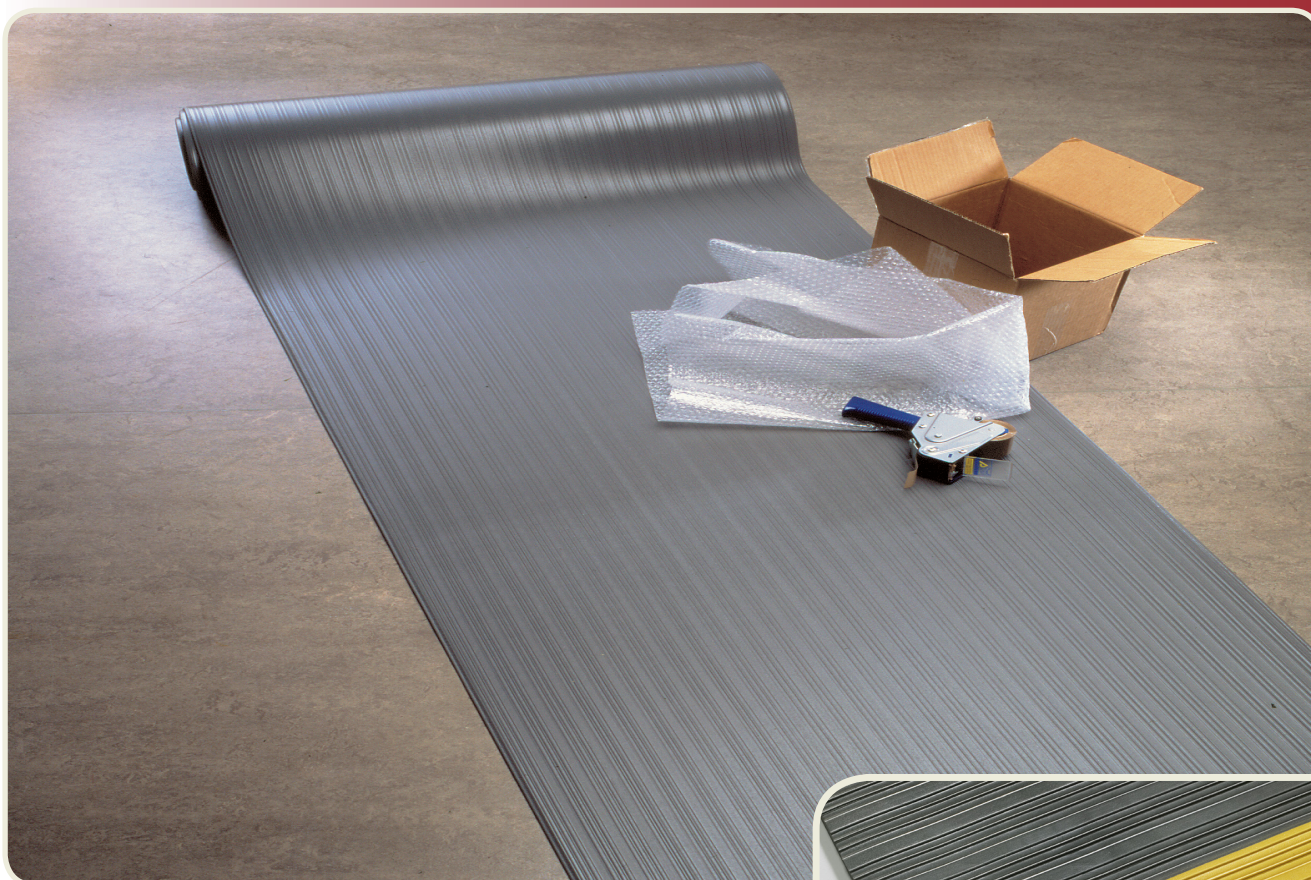

# Senso Ribb

ARBETSPLOTTSMATTA

Tjocklek 9 mm

Senso Ribb är en bra matta för arbetsplatsen oavsett om man arbetar statiskt eller rör på sig. Den ger även bra halkskydd tack vare den ribbade ytan.

Mattan är anpassad till torra arbetsplatser inomhus som t.ex. monterings- och packstationer.

Mattan levereras på rulle eller metervara. Den finns i 3 olika bredder.

Den 90 cm breda mattan finns även med gul kant.

För inomhusbruk

För torra miljöer

Art. nummer	Produkt	Mått (m)	Färg
4081110	Senso Ribb	0,6x18,3	Grå
4081210	Senso Ribb	0,9x18,3	Grå
4081310	Senso Ribb	1,2x18,3	Grå
4081211	Senso Ribb	0,9x18,3	Grå/Gul