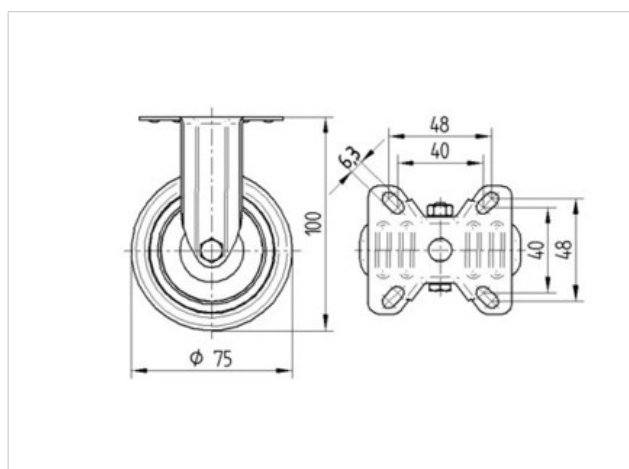

2478PJP075P60

EAN 4031582302400

Faste hjul, Gaffel af stål, zink-kromatiseret, Pladebefæstigelse.

Hjulfælg: Polypropylen, Hjulbane: TENTEprene, grå termoplastisk gummi, afsmitningsfri, DIN-kugleleje, med trådfang

Tekniske data

Hjul-Ø	75 mm
Hjulbanebredde	25 mm
Plademål	67 x 60 mm
Hulafstand	48/40 x 48/40 mm
Pladehul-Ø	6,3 mm
Byggehøjde	100 mm
Temperaturinterval	- 20 / + 60 °C
Afprøvet efter norm	EN 12530
Egenvægt	0.201 kg
Hjulbane hårdhed	A 87 Shore
Belastning (dynamisk)	75 kg
Belastning (statisk)	150 kg

Rulle modstand	+	+	+	+	+
Kørselsstøj	+	+	+	+	+
Slid	+	+	+	+	+
Rustbeskyttelse	+	+	+	+	+