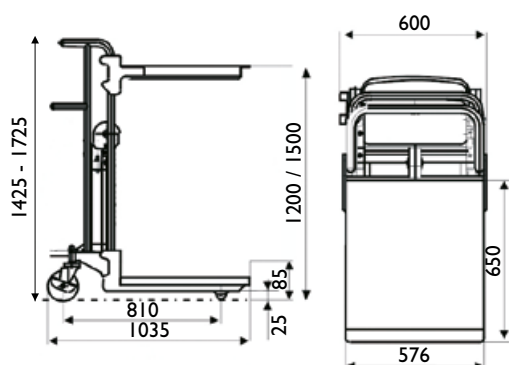

HALVPALLE STABLERE

Manuel eller el-hydraulisk til let varehåndtering

- Løftehøjde på 1200 eller 1500 mm
- Kan benyttes både som arbejdsbord og stabler
- Specielt velegnet, hvor pladsen er trang
- Leveres med aftagelig bordplade
- Monteret med fodpumpe og parkeringsbremse
- De el-hydrauliske modeller er udstyret med indbygget lader (1 x 230V)

Aftagelig bordplade

Betjeningspanel med nødstop og batteriindikator

HPS412

HPS415

HPS412E

HPS415E

Model		HPS412	HPS415	HPS412E	HPS415E
Løftekapacitet	kg	400	400	400	400
Løftefunktion		Manuel	Manuel	El-hydraulisk	El-hydraulisk
Batteri	v/Ah			12/60	12/60
Løftehøjde	mm	1200	1500	1200	1500
Bordplade	mm	650 x 576	650 x 576	650 x 576	650 x 576
Gaffelbredde	mm	550	550	550	550
Styrehjul	mm	Ø 127 x 40	Ø 127 x 40	Ø 127 x 40	Ø 127 x 40
Gaffelhjul		Ø 75 x 40	Ø 75 x 40	Ø 75 x 40	Ø 75 x 40
Vægt	kg	81	91	121	131
Varenr.		8322214	8322217	8322224	8322227