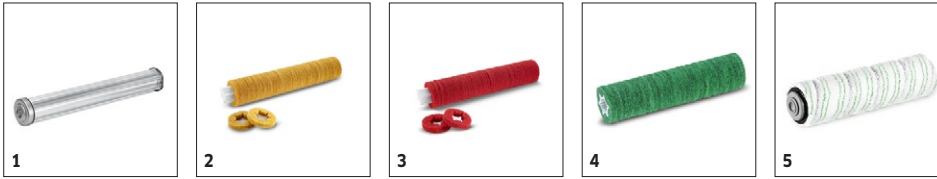

■ Medfølger

BR 35/12 BP PACK 1.783-450.0

		Ordrenr.	Længde	Farve	Mængde		Beskrivelse	
Sugelæber til sugefødder								
Sugelæber	1	4.037-035.0	450 mm	transparent	2 parts			■

■ Medfølger

BR 35/12 BP PACK 1.783-450.0

KÄRCHER

		Ordrenr.	Hårdhed / Børstetype	Længde	Diame- ter	Farve	Beskrivelse	
Valseksel								
Rondelholder	1	4.762-009.0		350 mm			Padvalseksel af aluminium. Til optagelse af valsepads eller mikrofibervalser. 350 lang.	<input type="checkbox"/>
Valsepads								
Pads på valse	2	6.369-053.0	Blød	350 mm	96 mm	gul		<input type="checkbox"/>
	3	6.369-047.0	Medium	350 mm	96 mm	Rød		<input type="checkbox"/>
	4	6.369-052.0	hård	350 mm	96 mm	grøn		<input type="checkbox"/>
Mikrofiberksel								
Mikrofibervalse	5	4.037-066.0	Mikrofiber	350 mm	96 mm	Lys grøn		<input type="checkbox"/>