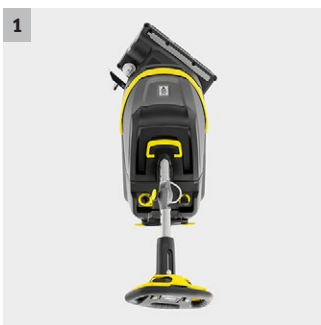

BR 35/12 Bp Pack

BR 35/12 er kendetegnet ved en enestående performance og en lang række innovative features, som gør rengøringen lettere, grundigere og mere effektiv. Det drejelige vaskehoved gør maskinen ekstremt manøvreduktig og bidrager sammen med blandt andet ecoefficiency funktionen til din produktivitet.

1 Børstehovedet kan drejes +/- 200° takket være KART teknologi, så maskinen kan styres. Nemt at komme rundt om hjørner med.

- Ekstremt manøvreduktig og effektiv - perfekt til områder med mange møbler
- Børsten er altid tværgående i forhold til arbejdsretningen. Sugelæben