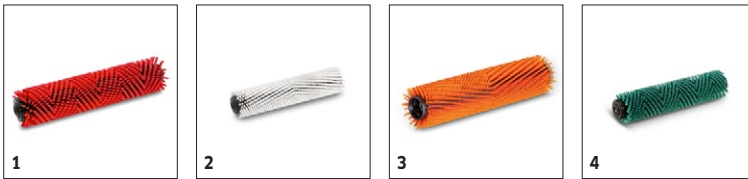

Udstyr

Børstevalser	■
2-tank system	■
Variabelt børstetryk	■
Batteri og oplader medfølger	■
Batteritype	Li-Ion
Transporthjul	■
Gummiskrabler, lige	■
■ Medfølger	

BR 35/12 BP PACK 1.783-450.0

		Ordrenr.	Mængde	Batterispænding	Batteriydelse	Batteritype	Beskrivelse	
Batterier								
Lithium-ion batteri	1	6.654-294.0	1 Stk.	25,2 V	21 Ah	vedligeholdelsesfri		■

■ Medfølger

BR 35/12 BP PACK 1.783-450.0

KÄRCHER

		Ordrenr.	Hårdhed / Børstetype	Længde	Farve	Mængde	Beskrivelse	
Børstevalser til BR								
Børstevalse	1	4.037-031.0	Medium	350 mm	Rød	1 Stk.	Børstevalse, mellemhård, rød. Længde 350 mm. Slidstærk stjerneformet excenter. Eget til alle gængse rengøringsopgaver og sarte gulve. Børster: Polypropylen, tykkelse 0,4 mm, længde 20 mm	<input checked="" type="checkbox"/>
	2	4.037-036.0	meget blød	350 mm	hvid	1 Stk.	Børstevalse, meget blød, hvid. Længde 350 mm. Slidstærk stjerneformet excenter. Til rengøring af sarte gulve og polering. Børster: Polyamid, tykkelse 0,3 mm, længde 20 mm	<input type="checkbox"/>
	3	4.037-037.0	høj / lav	350 mm	orange	1 Stk.	Børstevalse, høj/lav, mellemhård, orange. Længde 350 mm. Med slidstærk stjerneformet excenter. Til rengøring af meget strukturerede gulve og dybe fuger. Børster: Polyamid, tykkelse 0,6 mm, længde 15-20 mm	<input type="checkbox"/>
	4	4.037-038.0	hård	350 mm	grøn	1 Stk.	Børstevalse, hård, grøn. Længde 350 mm. Slidstærk stjerneformet excenter. Til rengøring af meget snavsede gulve og grundrengøring. Børster: Polyamid med siliciumkarbid, tykkelse 0,6 mm, længde 20 mm	<input type="checkbox"/>