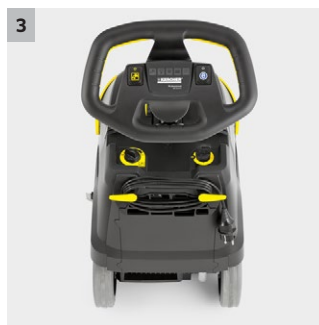

BR 35/12 Bp Pack

BR 35/12 er kendetegnet ved en enestående performance og en lang række innovative features, som gør rengøringen lettere, grundigere og mere effektiv. Det drejelige vaskehoved gør maskinen ekstremt manøvreduktig og bidrager sammen med blandt andet ecoefficiency funktionen til din produktivitet.

1 Børstehovedet kan drejes +/- 200° takket være KART teknologi, så maskinen kan styres. Nemt at komme rundt om hjørner med.

- Ekstremt manøvreduktig og effektiv - perfekt til områder med mange møbler
- Børsten er altid tværgående i forhold til arbejdsretningen. Sugelæben

3 ecoefficiency funktion

- Sparer ressourcer og forlænger driftstiden med op til 50%.
- Støjniveauet reduceres med 40%.

4 Styret kan klappes ned

- Kompakt opbevaring.
- Kan også transporteres i små køretøjer.