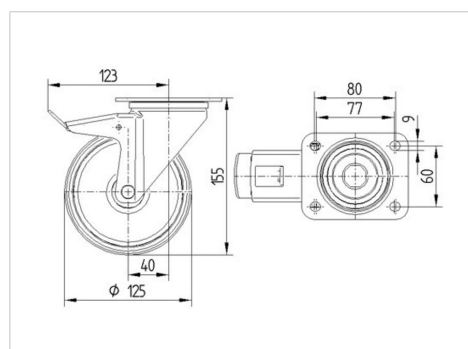

## Tekniske data

Hjul-Ø	125 mm
Bredde af hjulbane	40 mm
Plademål	105 x 85 mm
Hulafstand	80/77 x 60 mm
Pladehul-Ø	9 mm
Udladning	40 mm
Udfaldsdiameter	246 mm
Byggeøjde	155 mm
Temperaturinterval	- 20 / + 80 °C
Standard	EN 12532
Vægt	1.253 kg
Udfaldsradius	123 mm
Hjulbane hårdhed	Shore A 64
Belastning (dynamisk)	250 kg
Belastning (statisk)	500 kg

## Dimensions