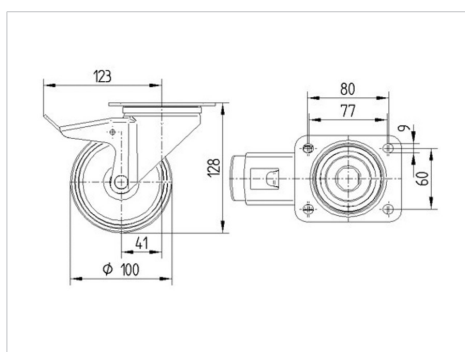

ALPHA

3477UFR100P62 blue

EAN 4031582305890

Drejeligt hjul med totalbremse, Gaffel fremstillet af presset stål, forzinket, blåpassiveret, drejekrans med dobbelt kuglekrans, hjulaksel med møtrik, Drejekrans med støvtætning, Pladebefæstigelse. Hjulfælg: Polyamid, Hjulbane: Elastisk gummi, afsmitningsfri, rulleleje

BETTER MOBILITY. BETTER LIFE.

Picture may differ from original product

Tekniske data

Hjul-Ø	100 mm
Bredde af hjulbane	34 mm
Plademål	105 x 85 mm
Hulafstand	80/77 x 60 mm
Pladehul-Ø	9 mm
Udladning	41 mm
Udfaldsdiameter	246 mm
Byggeøjde	128 mm
Temperaturinterval	- 20 / + 80 °C
Standard	EN 12532
Vægt	1.046 kg
Udfaldsradius	123 mm
Hjulbane hårdhed	Shore A 64
Belastning (dynamisk)	160 kg
Belastning (statisk)	320 kg

Egenskaber/fordele

Rullemodstand	● ● ● ○ ○
Kørselsstøj	● ● ● ● ●
Slid	● ● ● ○ ○
Rustbeskyttelse	● ● ● ○ ○

Dimensions

Structure & Mounting

ALPHA

3477UFR100P62 blue

EAN 4031582305890

BETTER MOBILITY. BETTER LIFE.