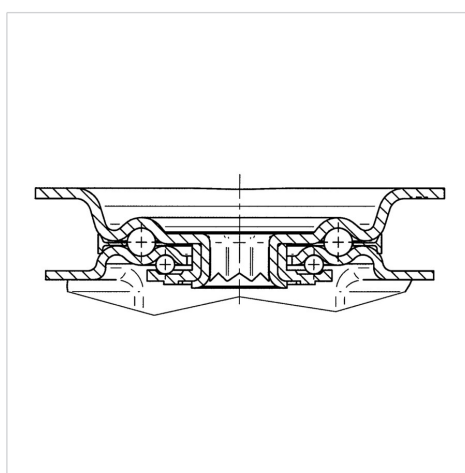

ALPHA

3477UFR100P62 blue

EAN 4031582305890

Drejeligt hjul med totalbremse, Gaffel fremstillet af presset stål, forzinket, blåpassiveret, drejekrans med dobbelt kuglekrans, hjulaksel med møtrik, Drejekrans med støvtætning, Pladebefæstigelse. Hjulfælg: Polyamid, Hjulbane: Elastisk gummi, afsmitningsfri, rulleleje

BETTER MOBILITY. BETTER LIFE.

Picture may differ from original product

Tekniske data

Hjul-Ø	100 mm
Bredde af hjulbane	34 mm
Plademål	105 x 85 mm
Hulafstand	80/77 x 60 mm
Pladehul-Ø	9 mm
Udladning	41 mm
Udfaldsdiameter	246 mm
Byggeøjde	128 mm
Temperaturinterval	- 20 / + 80 °C
Standard	EN 12532
Vægt	1.046 kg
Udfaldsradius	123 mm
Hjulbane hårdhed	Shore A 64
Belastning (dynamisk)	160 kg
Belastning (statisk)	320 kg

Egenskaber/fordele

Rullemodstand	● ● ● ○ ○
Kørselsstøj	● ● ● ● ●
Slid	● ● ● ○ ○
Rustbeskyttelse	● ● ● ○ ○

Dimensions

Structure & Mounting

ALPHA

3477UFR100P62 blue

EAN 4031582305890

BETTER MOBILITY. BETTER LIFE.

Structure & Mounting