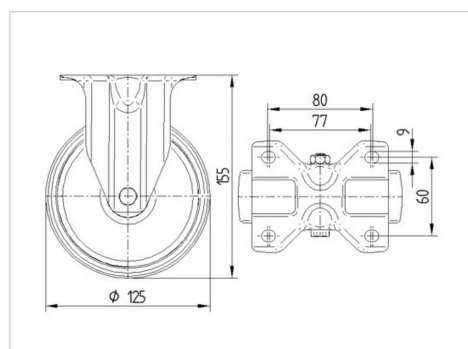

BETTER MOBILITY. BETTER LIFE.

Picture may differ from original product

Tekniske data

Hjul-Ø	125 mm
Bredde af hjulbane	40 mm
Plademål	103 x 85 mm
Hulafstand	80/77 x 60 mm
Pladehul-Ø	9 mm
Byggehøjde	155 mm
Temperaturinterval	- 20 / + 80 °C
Standard	EN 12532
Vægt	0.812 kg
Hjulbane hårdhed	Shore A 64
Belastning (dynamisk)	250 kg
Belastning (statisk)	500 kg

Dimensions

Egenskaber/fordele

Rullemodstand	● ● ● ○ ○
Kørselsstøj	● ● ● ● ●
Slid	● ● ● ○ ○
Rustbeskyttelse	● ● ● ○ ○

ALPHA

3478UFR125P62 blue

EAN 4031582306972

BETTER MOBILITY. BETTER LIFE.

Structure & Mounting