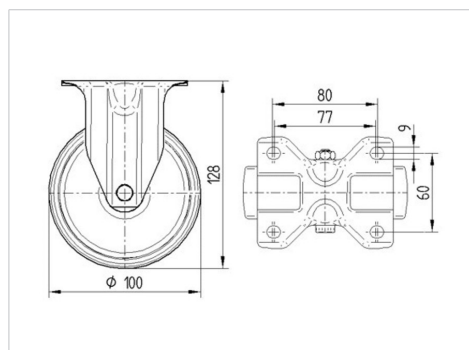

BETTER MOBILITY. BETTER LIFE.

Picture may differ from original product

Tekniske data

Hjul-Ø	100 mm
Bredde af hjulbane	34 mm
Plademål	103 x 85 mm
Hulafstand	80/77 x 60 mm
Pladehul-Ø	9 mm
Byggehøjde	128 mm
Temperaturinterval	- 20 / + 80 °C
Standard	EN 12532
Vægt	0.572 kg
Hjulbane hårdhed	Shore A 64
Belastning (dynamisk)	160 kg
Belastning (statisk)	320 kg

Dimensions

Egenskaber/fordele

Rullemodstand	● ● ● ○ ○
Kørselsstøj	● ● ● ● ●
Slid	● ● ● ○ ○
Rustbeskyttelse	● ● ● ○ ○

ALPHA

3478UFR100P62 blue

EAN 4031582306958

BETTER MOBILITY. BETTER LIFE.

Structure & Mounting