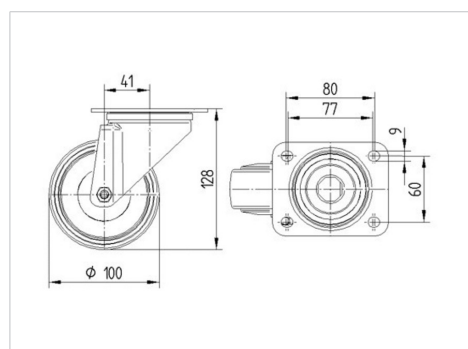

### Tekniske data

Hjul-Ø	100 mm
Bredde af hjulbane	34 mm
Plademål	105 x 85 mm
Hulafstand	80/77 x 60 mm
Pladehul-Ø	9 mm
Udladning	41 mm
Udfaldsdiameter	182 mm
Byggeøjde	128 mm
Temperaturinterval	- 20 / + 80 °C
Standard	EN 12532
Vægt	0.858 kg
Udfaldsradius	91 mm
Hjulbane hårdhed	Shore A 64
Belastning (dynamisk)	160 kg
Belastning (statisk)	320 kg

### Dimensions