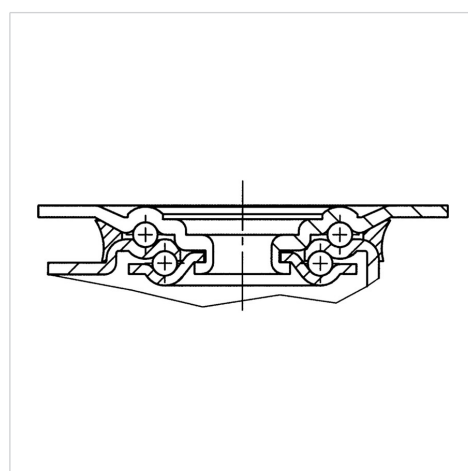

Structure & Mounting